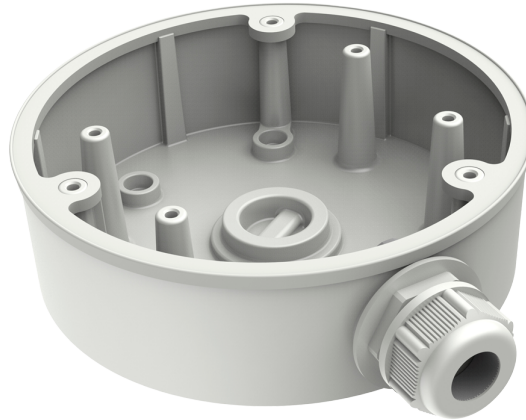

Zubehör / Halterungen / Hikvision

DS-1280ZJ-PT6

HIKVISION

Eigenschaften

- Anschlussbox für Dome-Kameras
- 37.22 (Al) x 120 (?) mm
- Seitlicher und unterer Eingang
- Aluminiumlegierung
- 250 g

Spezifikationen

Abmessungen 42 (H) x 137 (Ø) mm

Maximale Belastung 4.5 Kg

Gewicht 280 g

Verwendung Geeignet für innen / außen

Zusammensetzung Aluminiumlegierung

Farbe Weiss
